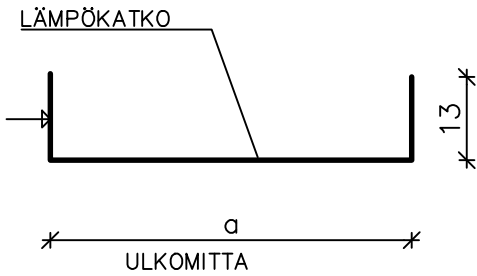

LISTALUETTELO

Laatija/pvm	Til.vahv.no.	KOHDE	Sivu/sivu ja
			1/

NUOLI OSOITTAA LISTAN PINNOITETUN PUOLEN

SOKKELILISTA

LISTA 001

VAKIO ELEMENTIN LISTA

ELEMENTIN PAKSUUS	a
75	59
100	84
125	109
150	134
175	159
200	184
225	209
250	234
275	259
300	284

PINNOITE SINKITTY

VAHVUUS _____

VÄRI _____

PITUUS mm 3000 MÄÄRÄ kpl _____

LIST 002

TIPPALISTA

PINNOITE _____

VAHVUUS _____