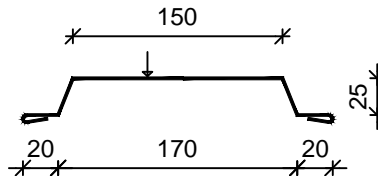

SOKKELI

NUOLI OSOITTA A LISTAN PINNOITETUN PUOLEN

LISTA 001

LISTA 002

SEINÄT

LISTA 003

NURKKA

LISTA 004

LIUSKAT 350 x 60 x 0,7 mm , 3 REIKÄÄ Ø 3,25 mm metalliorsi

LIUSKAT 350 x 90 x 0,7 mm , 3 REIKÄÄ Ø 7,0 mm lp-orisi

ELEMENTTIPAKSUUDET 250 - 300 mm

LIUSKAT 450 x 60 x 0,7 mm , 3 REIKÄÄ Ø 3,25 mm metalliorsi

LIUSKAT 450 x 90 x 0,7 mm , 3 REIKÄÄ Ø 7,0 mm lp-orisi