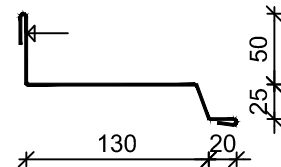

SOKKELI

NUOLI OSOITTA A LISTAN PINNOITETUN PUOLEN

LISTA 001

LISTA 002

SEINÄT

LISTA 003

NURKKA

LISTA 004

LISTA 040

SIVURÄYSTÄS

LISTA 005

LISTA 006

SISÄKULMA ULKOP.

LISTA 007

SISÄKULMA SISÄP.

PÄÄTYRÄYSTÄS

LIUSKAT 350 x 60 x 0,7 mm , 3 REIKÄÄ Ø 3,25 mm metalliorsi

LIUSKAT 350 x 90 x 0,7 mm , 3 REIKÄÄ Ø 7,0 mm lp-orisi

ELEMENTTIPAKSUUDET 250 - 300 mm

LIUSKAT 450 x 60 x 0,7 mm , 3 REIKÄÄ Ø 3,25 mm metalliorsi

LIUSKAT 450 x 90 x 0,7 mm , 3 REIKÄÄ Ø 7,0 mm lp-orisi