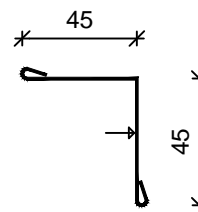

LISTA 029

VÄLISEINÄT

LISTA 014

LISTA 015

VS:N ULKOKULMA

LISTA 016

VS:N SISÄKULMA

LISTA 017

U-PROFIILI KAKSINKERT.

LISTA 018

VS:N SISÄKULMA KAKSINKERT.

LISTA 019

VS:N SISÄKULMA KAKSINKERT.

KATTOELEMENTIN KIINNITYS

VAKIO KIINNITYSLIUSKA

ELEMENTTIPAKSUUDET 100 - 225 mm

LIUSKAT 350 x 60 x 0,7 mm , 3 REIKÄÄ Ø 3,25 mm metalliorsi

LIUSKAT 350 x 90 x 0,7 mm , 3 REIKÄÄ Ø 7,0 mm lp-orisi

ELEMENTTIPAKSUUDET 250 - 300 mm

LIUSKAT 450 x 60 x 0,7 mm , 3 REIKÄÄ Ø 3,25 mm metalliorsi

LIUSKAT 450 x 90 x 0,7 mm , 3 REIKÄÄ Ø 7,0 mm lp-orisi