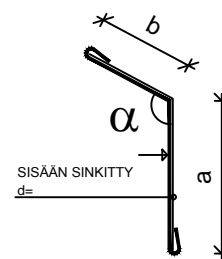

U-PROFIILI KAKSINKERT.

LISTA 018

VS:N SISÄKULMA KAKSINKERT.

LISTA 019

VS:N SISÄKULMA KAKSINKERT.

KATTOELEMENTIN KIINNITYS

VAKIO KIINNITYSLIUSKA

ELEMENTTIPAKSUUDET 100 - 225 mm

LIUSKAT 350 x 60 x 0,7 mm , 3 REIKÄÄ Ø 3,25 mm metalliorsi

LIUSKAT 350 x 90 x 0,7 mm , 3 REIKÄÄ Ø 7,0 mm lp-orisi

ELEMENTTIPAKSUUDET 250 - 300 mm

LIUSKAT 450 x 60 x 0,7 mm , 3 REIKÄÄ Ø 3,25 mm metalliorsi