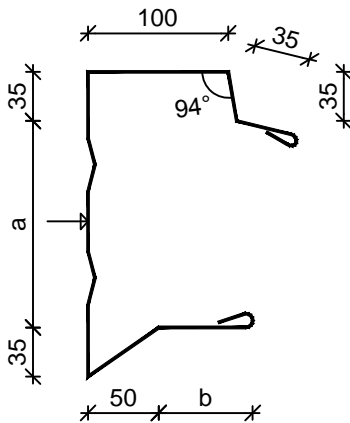

LISTA 008

LISTA 009

SISÄKULMA ULKOP.

LISTA 010

SISÄKULMA SISÄP.

HARJA

NUOLI OSOITTAÄ LISTAN PINNOITETUN PUOLEN

LISTA 011
ULKOPUOLI

LISTA 012
SISÄPUOLI

LISTA 013
TUKI ELEM. PINTAAN, ULKOPUOLI

PULPETTIKATON YLÄRÄYSTÄS

LISTA 030

LISTA 031

SISÄKULMA ULKOP. YLÄRÄYSTÄS

LISTA 032

SISÄKULMA SISÄPUOL. YLÄRÄYSTÄS

LIUSKAT 350 x 60 x 0,7 mm , 3 REIKÄÄ Ø 3,25 mm metalliorsi

LIUSKAT 350 x 90 x 0,7 mm , 3 REIKÄÄ Ø 7,0 mm lp-orisi

ELEMENTTIPAKSUUDET 250 - 300 mm

LIUSKAT 450 x 60 x 0,7 mm , 3 REIKÄÄ Ø 3,25 mm metalliorsi

LIUSKAT 450 x 90 x 0,7 mm , 3 REIKÄÄ Ø 7,0 mm lp-orisi