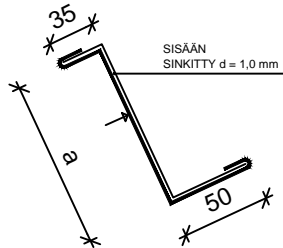

SIVURÄYSTÄS

LISTA 005