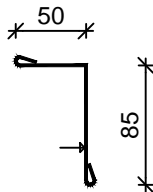

SOKKELI

NUOLI OSOITTA A LISTAN PINNOITETUN PUOLEN

LISTA 001

LISTA 002

SEINÄT

LISTA 003

NURKKA

LISTA 004

LISTA 040

SIVURÄYSTÄS

LISTA 005

LISTA 006

SISÄKULMA ULKOP.

LISTA 007

SISÄKULMA SISÄP.

PÄÄTYRÄYSTÄS

LISTA 008

LISTA 009

SISÄKULMA ULKOP.

LISTA 010

SISÄKULMA SISÄP.

HARJA

NUOLI OSOITTAÄ LISTAN PINNOITETUN PUOLEN

LISTA 011
ULKOPUOLI

LIUSKAT 450 x 90 x 0,7 mm , 3 REIKÄÄ Ø 7,0 mm lp-orisi