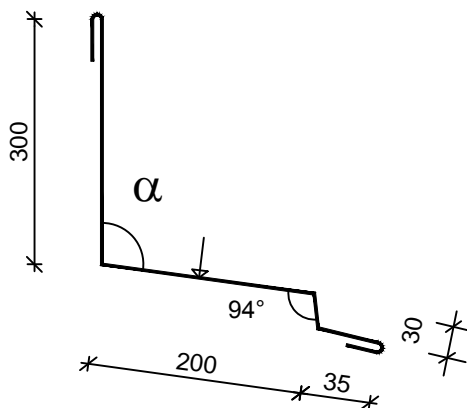

ERIKOISLISTAT

LISTA 025

PEITELISTA

LISTA 026