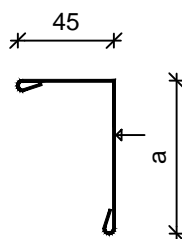

LISTA 029

VÄLISEINÄT

LISTA 014

LISTA 015

VS:N ULKOKULMA

LISTA 016

VS:N SISÄKULMA

LISTA 017

U-PROFIILI KAKSINKERT.

LISTA 018

VS:N SISÄKULMA KAKSINKERT.

LISTA 019

VS:N SISÄKULMA KAKSINKERT.

KATTOELEMENTIN KIINNITYS

VAKIO KIINNITYSLIUSKA

ELEMENTTIPAKSUUDET 100 - 225 mm

LIUSKAT 450 x 90 x 0,7 mm , 3 REIKÄÄ Ø 7,0 mm lp-orisi